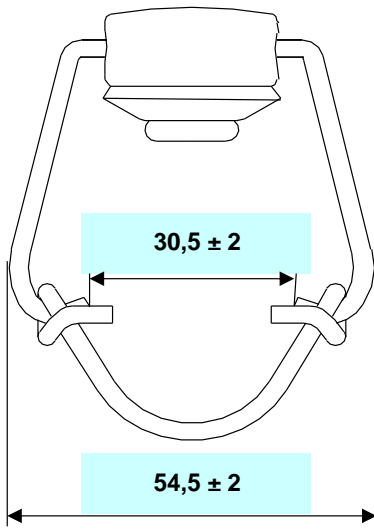

Bouchon mécanique assemblé

Visa EDARD

EDARD S.A.S
8 rue Gutenberg
F-67120 DUTTLENHEIM
Tél (33) 03 88 66 64 90
Fax (33) 03 88 66 64 90

Visa Client

(L'accord est également valable pour les spéc. Techniques (A))

Client : TEMACO		Bouchon mécanique / Bügelverschluss / Swing stopper	
Bouteille		SG 78,5 75cl (code 027128) - Holzminden 0,5l (code 027707) - OI 0,25 l (code 027706) (reçues 11/2016)	
Désignation		Matière	Observations
Tête	T295	SRM : Tête Polypropylène + joint SEBS 005486	Boule brillante neutre avec joint surmoulé rouge Edard special Fatty Food
Fil	F01	galvanisé	Ø28/10
Option		/	
Crée le :	15/12/2016	Code :	6FAT14
Par :	B. KLEIN	(B) Plans N° :	1460
		Doc. Joints : . Spécifications techniques . Conseils d'utilisation . Plans tête et rondelle disponibles sur demande	
		EDARD 8, rue Gutenberg 67120 DUTTLENHEIM France Tel. : 33(0)3.88.66.36.36 Fax. : 33(0)3.88.66.64.90 www.edard.com / e.mail : info@edard.com	

L'accord est également valable pour les spécifications techniques (A)

Sont valables nos conditions de ventes qui vous sont connues / Es gelten die von Ihnen bekannten Verkaufsbedingungen