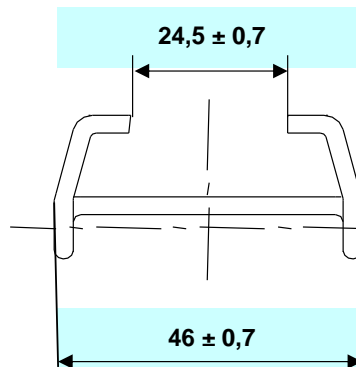

Bouchon mécanique assemblé

Visa EDARD

EDARD S.A.S
8 rue Gutenberg
F-67120 DUTTLENHEIM
Tél (33) 03 88 66 64 90
Fax (33) 03 88 66 64 90

Visa Client

(L'accord est également valable pour les spéc. Techniques (A))

Client : TEMACO		Bouchon mécanique / Bügelverschluss / Swing stopper	
Bouteille		SG 78,5 75cl (code 027128) - Holzminden 0,5l (code 027707) - OI 0,25 l (code 027706) (reçues 11/2016)	
Désignation		Matière	Observations
Tête	T295	SRM : Tête Polypropylène + joint SEBS 005486	Boule brillante neutre avec joint surmoulé rouge Edard special Fatty Food
Fil	F01	galvanisé	Ø28/10
Option		/	
Crée le :	15/12/2016	Code :	6FAT14
Par :	B. KLEIN	(B) Plans N° :	1460
		Doc. Joints : . Spécifications techniques . Conseils d'utilisation . Plans tête et rondelle disponibles sur demande	
		EDARD 8, rue Gutenberg 67120 DUTTLENHEIM France Tel. : 33(0)3.88.66.36.36 Fax. : 33(0)3.88.66.64.90 www.edard.com / e.mail : info@edard.com	

L'accord est également valable pour les spécifications techniques (A)

Sont valables nos conditions de ventes qui vous sont connues / Es gelten die von Ihnen bekannten Verkaufsbedingungen