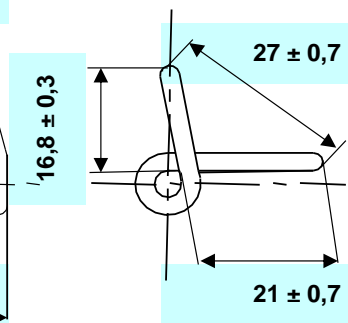

Bouchon mécanique assemblé

Visa EDARD

EDARD S.A.S
8 rue Gutenberg
F-67120 DUTTLENHEIM
Tél (33) 03 88 66 64 90
Fax (33) 03 88 66 64 90

Visa Client

(L'accord est également valable pour les spéc. Techniques (A))

Client : TEMACO		Bouchon mécanique / Bügelverschluss / Swing stopper	
Bouteille		SG 78,5 75cl (code 027128) - Holzminden 0,5l (code 027707) - OI 0,25 l (code 027706) (reçues 11/2016)	
Désignation		Matière	Observations
Tête	T295	SRM : Tête Polypropylène + joint SEBS 005486	Boule brillante neutre avec joint surmoulé rouge Edard special Fatty Food
Fil	F01	galvanisé	Ø28/10
Option		/	
Crée le :	15/12/2016	Code :	6FAT14
Par :	B. KLEIN	(B) Plans N° :	1460
		Doc. Joints : . Spécifications techniques . Conseils d'utilisation . Plans tête et rondelle disponibles sur demande	
		EDARD 8, rue Gutenberg 67120 DUTTLENHEIM France Tel. : 33(0)3.88.66.36.36 Fax. : 33(0)3.88.66.64.90 www.edard.com / e.mail : info@edard.com	

L'accord est également valable pour les spécifications techniques (A)

Sont valables nos conditions de ventes qui vous sont connues / Es gelten die von Ihnen bekannten Verkaufsbedingungen