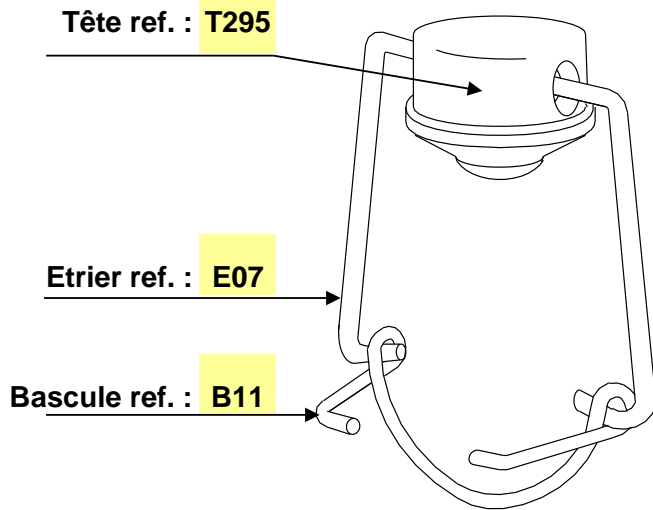

Bouchon mécanique assemblé

Visa EDARD

EDARD S.A.S
8 rue Gutenberg
F-67120 DUTTLENHEIM
Tél (33) 03 88 66 64 90
Fax (33) 03 88 66 64 90

Visa Client

(L'accord est également valable pour les spéc. Techniques (A))

Client : TEMACO		Bouchon mécanique / Bügelverschluss / Swing stopper	
Bouteille		SG 78,5 75cl (code 027128) - Holzminden 0,5l (code 027707) - OI 0,25 l (code 027706) (reçues 11/2016)	
Désignation		Matière	Observations
Tête	T295	SRM : Tête Polypropylène + joint SEBS 005486	Boule brillante neutre avec joint surmoulé rouge Edard special Fatty Food
Fil	F01	galvanisé	Ø28/10
Option		/	
Crée le :	15/12/2016	Code :	6FAT14
Par :	B. KLEIN	(B) Plans N° :	1460
		Doc. Joints : . Spécifications techniques . Conseils d'utilisation . Plans tête et rondelle disponibles sur demande	
		EDARD 8, rue Gutenberg 67120 DUTTLENHEIM France Tel. : 33(0)3.88.66.36.36 Fax. : 33(0)3.88.66.64.90 www.edard.com / e.mail : info@edard.com	

L'accord est également valable pour les spécifications techniques (A)

Sont valables nos conditions de ventes qui vous sont connues / Es gelten die von Ihnen bekannten Verkaufsbedingungen