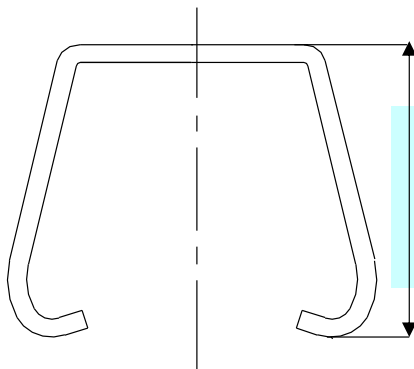

Bouchon mécanique assemblé

Visa EDARD

EDARD S.A.S
8 rue Gutenberg
F-67120 DUTTLENHEIM
Tél (33) 03 88 66 64 90
Fax (33) 03 88 66 64 90

Visa Client

(L'accord est également valable pour les spéc. Techniques (A))

Client : TEMACO		Bouchon mécanique / Bügelverschluss / Swing stopper	
Bouteille		SG 78,5 75cl (code 027128) - Holzminden 0,5l (code 027707) - OI 0,25 l (code 027706) (reçues 11/2016)	
Désignation		Matière	Observations
Tête	T295	SRM : Tête Polypropylène + joint SEBS 005486	Boule brillante neutre avec joint surmoulé rouge Edard special Fatty Food
Fil	F01	galvanisé	Ø28/10
Option		/	
Crée le :	15/12/2016	Code :	6FAT14
Par :	B. KLEIN	(B) Plans N° :	1460
		Doc. Joints : . Spécifications techniques . Conseils d'utilisation . Plans tête et rondelle disponibles sur demande	
		EDARD 8, rue Gutenberg 67120 DUTTLENHEIM France Tel. : 33(0)3.88.66.36.36 Fax. : 33(0)3.88.66.64.90 www.edard.com / e.mail : info@edard.com	

L'accord est également valable pour les spécifications techniques (A)

Sont valables nos conditions de ventes qui vous sont connues / Es gelten die von Ihnen bekannten Verkaufsbedingungen