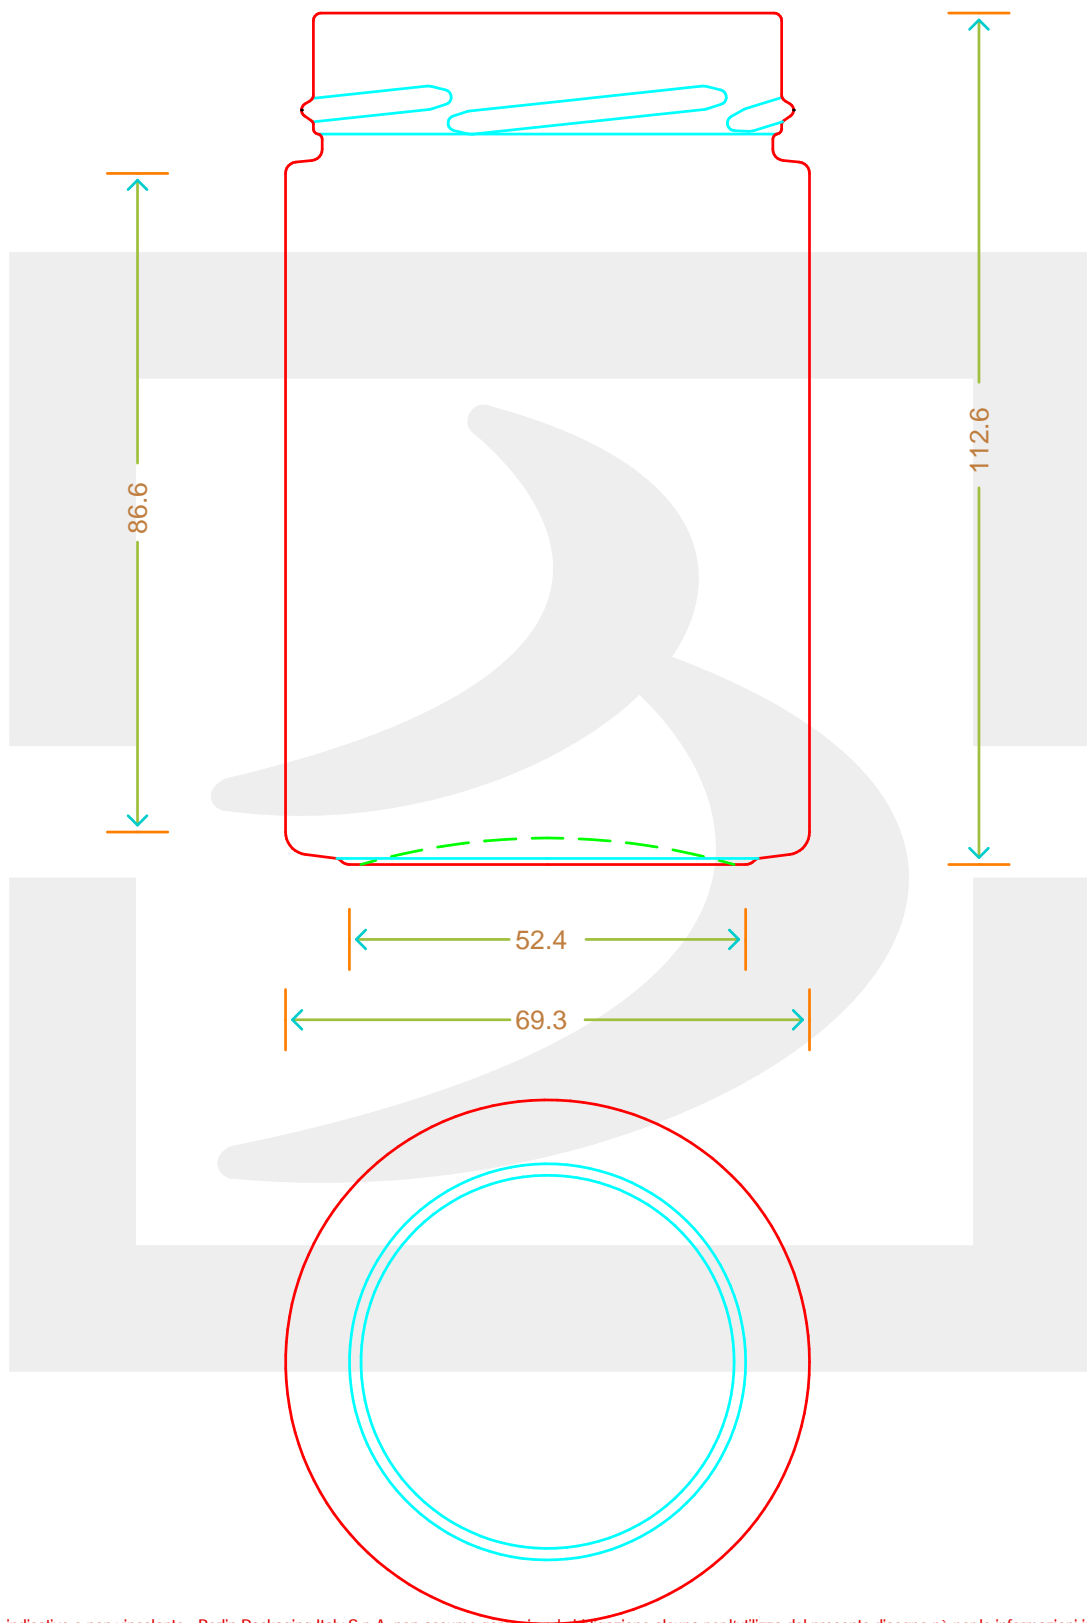

ARTICOLO / ITEM

VASO EVOLUTION 327 T 66 DEEP H14 K*

bruni glass

berlinpackaging.eu

Colore : BIANCO
Color : BIANCO

Il disegno è puramente indicativo e non vincolante - Berlin Packaging Italy S.p.A. non assume garanzia od obbligazione alcuna per l'utilizzo del presente disegno nè per le informazioni in esso riportate
This drawing is approximate and not binding - Berlin Packaging Italy S.p.A. does not assume any guarantee or obligation for use of this drawing or for information contained therein

Capacità R.B. (c.c.): Brimful capacity (c.c.):	327	Peso vetro (gr): Glass weight (gr):	195
Altezza tot. (mm): Total height (mm):	112.5	Bocca: Finish:	TWIST-OFF
Diametro corpo (mm): Body diameter (mm):	69.3	Min. foro passante (mm): Minimum through bore (mm):	
Resistenza a pressione (bar): Pressure resistance (bar):	-	Scala: Scale:	1:1