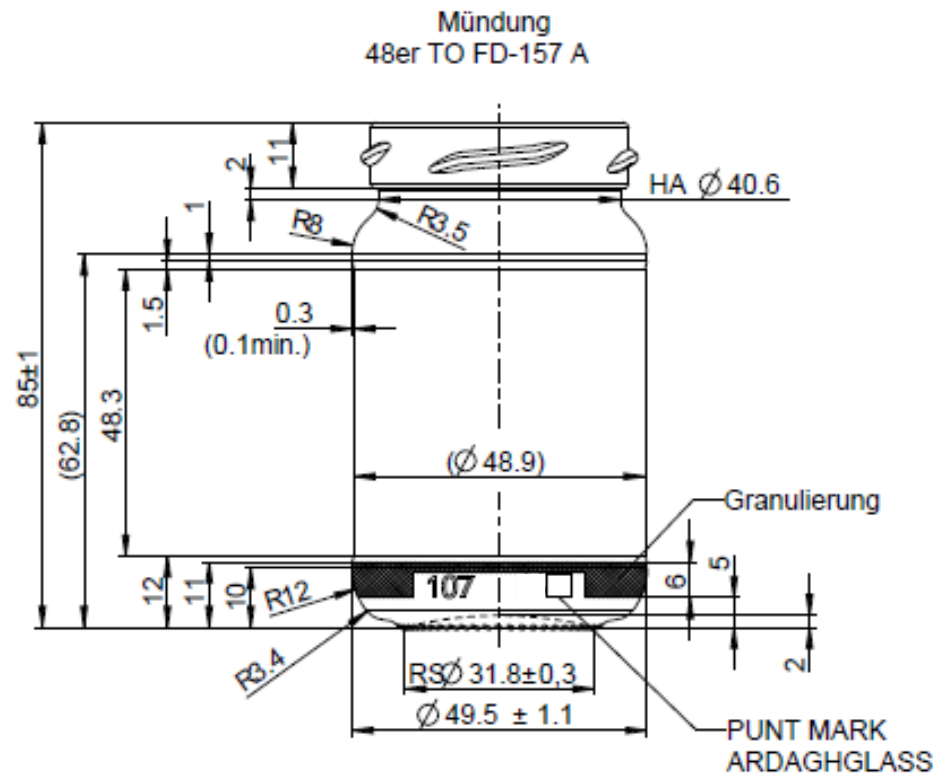

ROUND JAR

• code : 30000368

• RAW MAT.

GLASS

• CAPACITY

107 ml

• HEIGHT

85,00 mm

• DIAMETER

49,50 mm

• CLOSURE

TOC 48